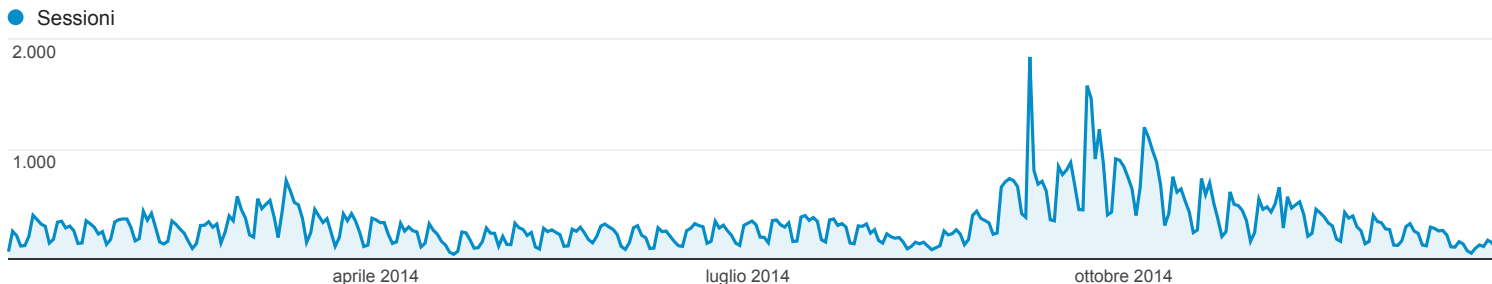

01 gen 2014 - 31 dic 2014

Panoramica del pubblico

Tutti gli utenti
100,00% Sessioni

Panoramica

Sessioni
118.896

Utenti
49.303

Visualizzazioni di pagina
397.407

Pagine/sessione
3,34

Durata sessione media
00:03:29

Frequenza di rimbalzo
46,65%

% nuove sessioni
39,78%

Returning Visitor New Visitor

Lingua	Sessioni	% Sessioni
1. it	66.230	55,70%
2. it-it	46.613	39,20%
3. en-us	2.750	2,31%
4. en	2.062	1,73%
5. en-gb	294	0,25%
6. c	284	0,24%
7. ru	149	0,13%
8. fr	50	0,04%
9. es	46	0,04%
10. es-es	46	0,04%