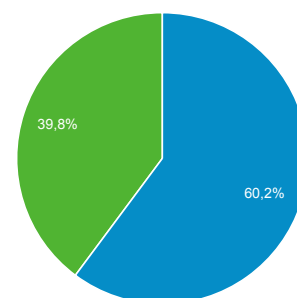

01 gen 2014 - 31 dic 2014

Panoramica del pubblico

Tutti gli utenti
100,00% Sessioni

Panoramica

Sessioni
118.896

Utenti
49.303

Visualizzazioni di pagina
397.407

Pagine/sessione
3,34

Durata sessione media
00:03:29

Frequenza di rimbalzo
46,65%

% nuove sessioni
39,78%

Returning Visitor New Visitor

Lingua	Sessioni	% Sessioni
1. it	66.230	55,70%
2. it-it	46.613	39,20%
3. en-us	2.750	2,31%
4. en	2.062	1,73%
5. en-gb	294	0,25%
6. c	284	0,24%
7. ru	149	0,13%
8. fr	50	0,04%
9. es	46	0,04%
10. es-es	46	0,04%